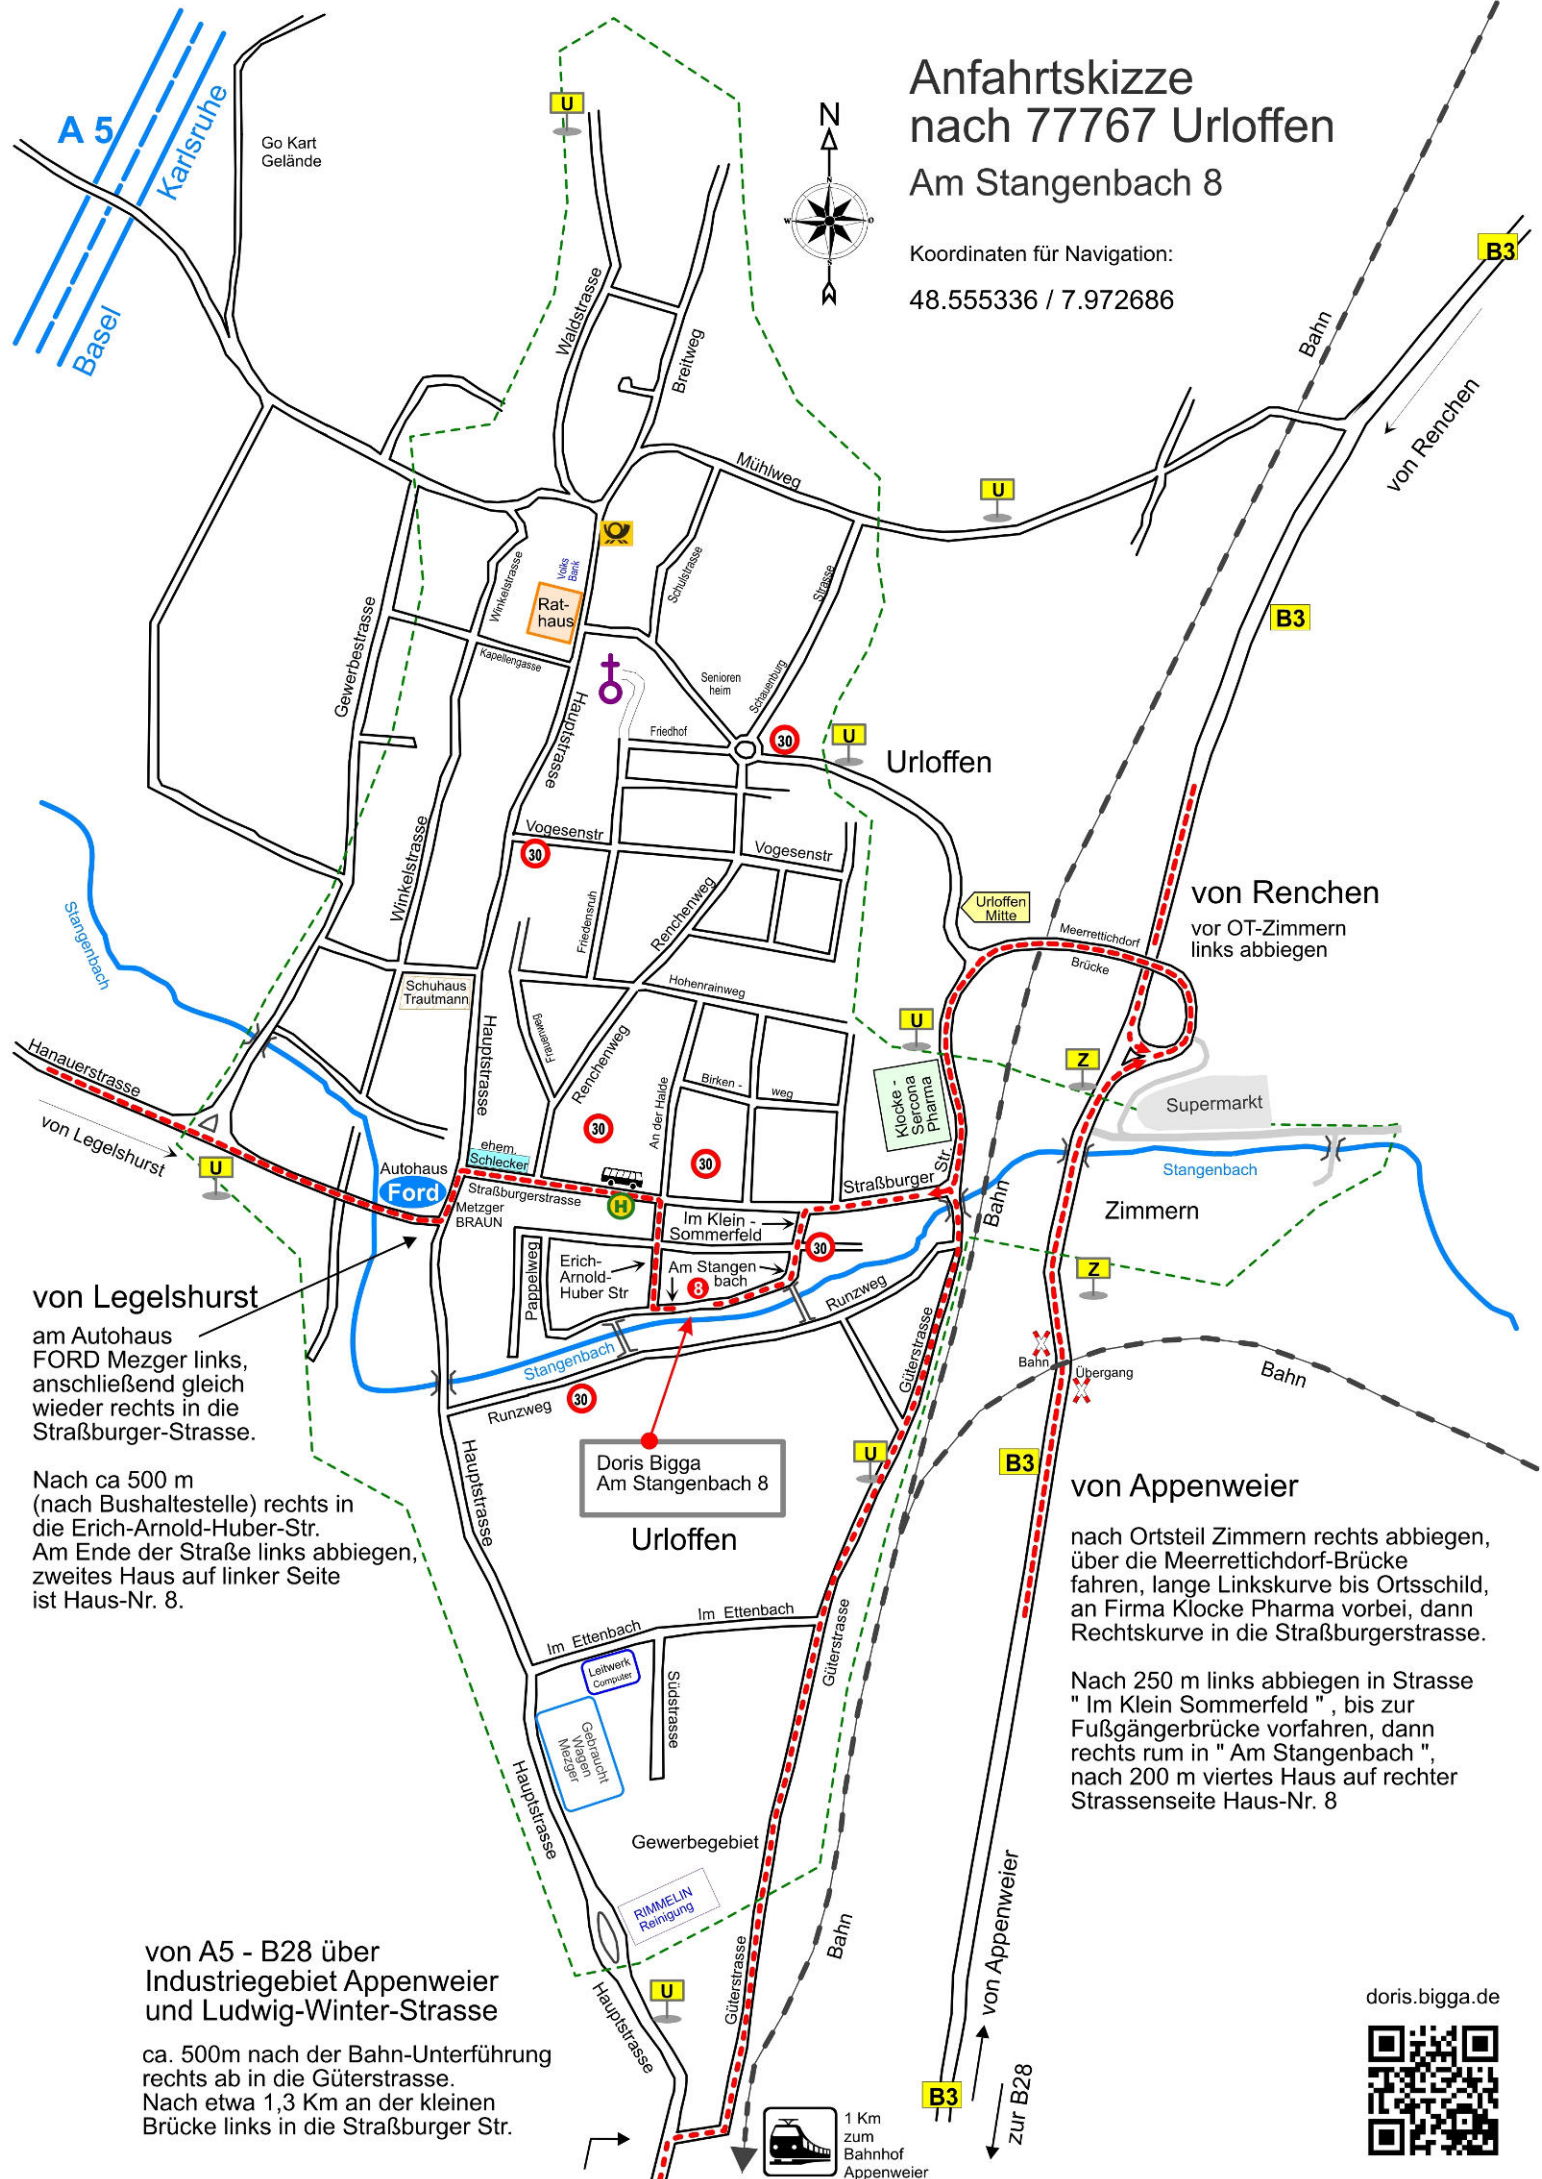

Anfahrtskizze nach 77767 Urloffen Am Stangenbach 8

Koordinaten für Navigation:
48.555336 / 7.972686

von Legelshurst
am Autohaus FORD Mezger links, anschließend gleich wieder rechts in die Straßburger-Strasse.

Nach ca 500 m (nach Bushaltestelle) rechts in die Erich-Arnold-Huber-Str. Am Ende der Straße links abbiegen, zweites Haus auf linker Seite ist Haus-Nr. 8.

von Appenweier
nach Ortsteil Zimmern rechts abbiegen, über die Meerrettichdorf-Brücke fahren, lange Linkskurve bis Ortsschild, an Firma Klocke Pharma vorbei, dann Rechtskurve in die Straßburgerstrasse.

Nach 250 m links abbiegen in Strasse "Im Klein Sommerfeld", bis zur Fußgängerbrücke vorfahren, dann rechts rum in "Am Stangenbach", nach 200 m viertes Haus auf rechter Strassenseite Haus-Nr. 8

von A5 - B28 über Industriegebiet Appenweier und Ludwig-Winter-Strasse

ca. 500m der Bahn-Unterführung rechts ab in die Güterstrasse. Nach etwa 1,3 Km an der kleinen Brücke links in die Straßburger Str.

doris.bigga.de